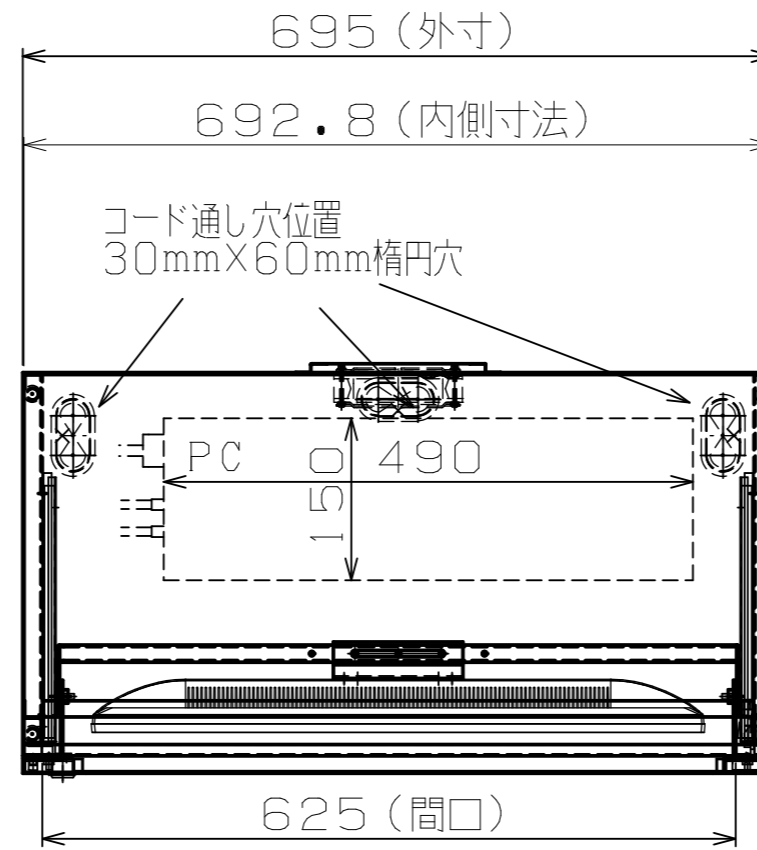

『Tidy Box 25』 (SPF-MM6A)

(モニター取付金具を使用)

※機材収納(設置)時は
間口寸法に注意の事。

収納PC : W150 * H410 * D490
モニター : 25インチW