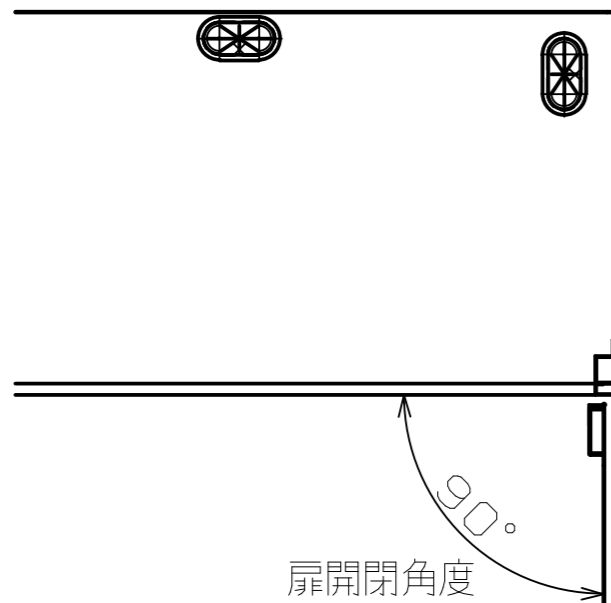

『Tidy Box 25』 (SPF-MM6A)

(モニター取付金具を使用)

※機材収納(設置)時は
間口寸法に注意の事。

収納PC : W150 * H410 * D490
モニター : 25インチW