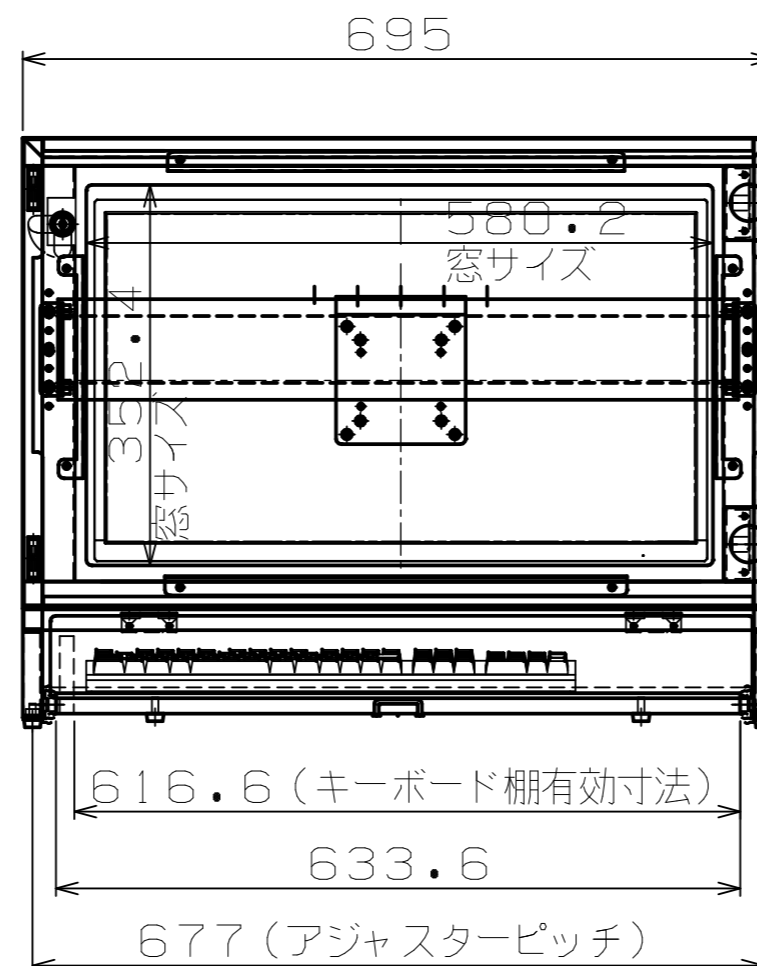

『Tidy Box 25』 (SPF-MM6A)

(モニター取付金具を使用)

※機材収納(設置)時は
間口寸法に注意の事。

収納PC : W150 * H410 * D490
モニター : 25インチW