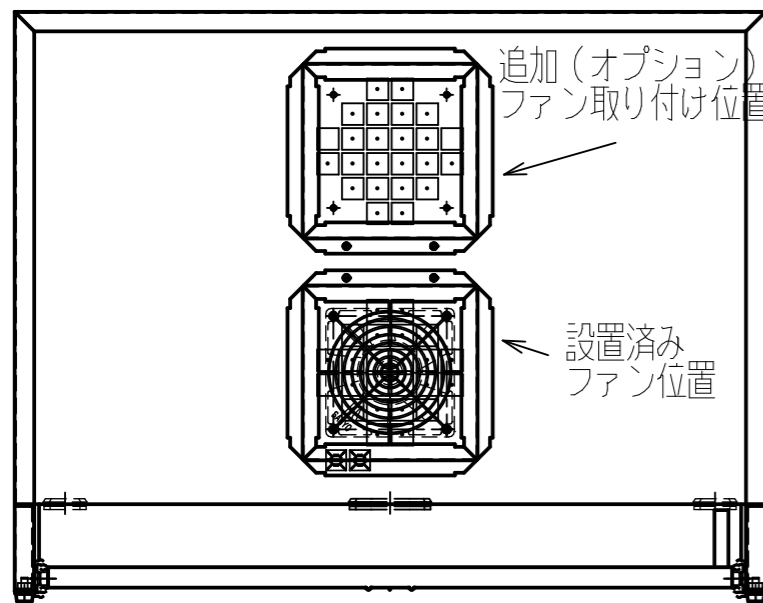

『Tidy Box 25』 (SPF-MM6A)

(モニター取付金具を使用)

※機材収納(設置)時は
間口寸法に注意の事。

収納PC : W150 * H410 * D490
モニター : 25インチW