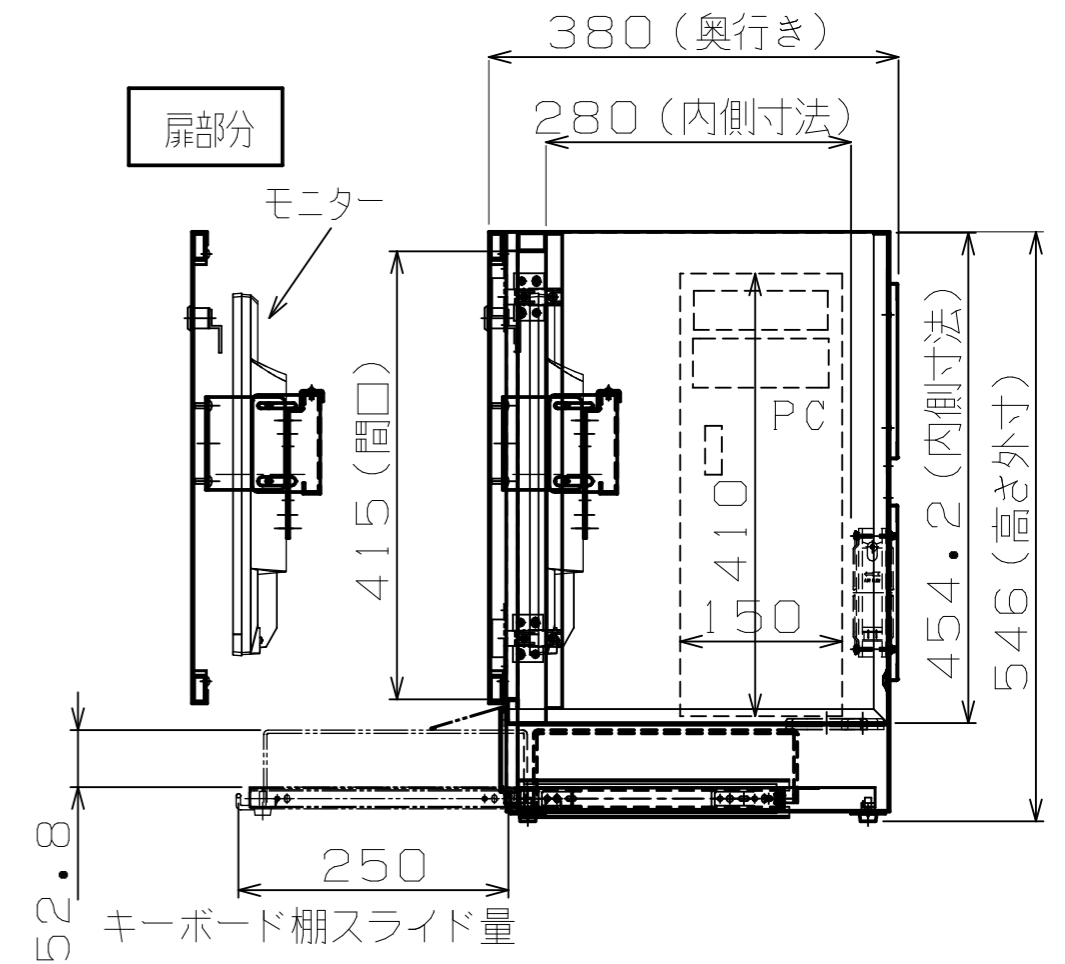

『Tidy Box 25』 (SPF-MM6A)

(モニター取付金具を使用)

※機材収納(設置)時は
間口寸法に注意の事。

収納PC : W150 * H410 * D490
モニター : 25インチW